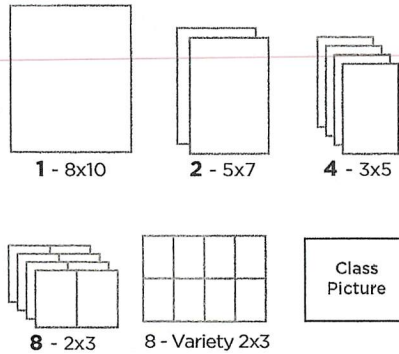

A. Deluxe

$37